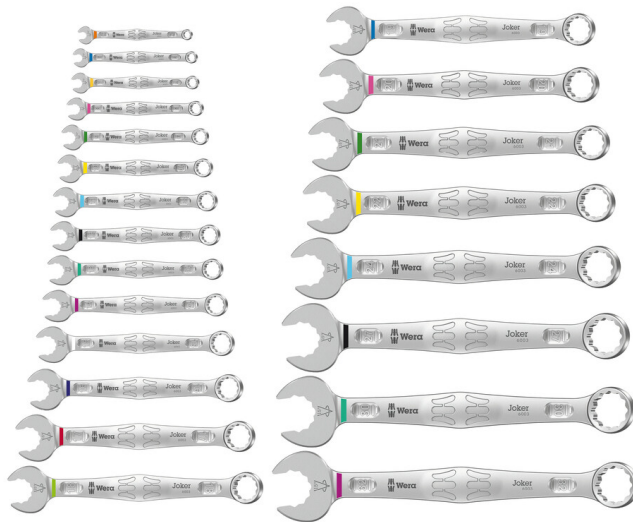

6003 Joker 22 Set 1 Ringmaulschlüssel-Satz, 22-teilig

6003 Joker Ringmaulschlüssel - Maulseite mit nur 15° Rückholwinkel. Wenn's eng wird.

EAN:	4013288221087	Abmessung:	383x138x53 mm
Teilenr:	05020232001	Gewicht:	3700 g
Artikel-Nr:	6003 Joker 22 Set 1	Ursprungsland:	CZ
		Zolltarifnr.:	82041100

- 22-teiliges Ringmaulschlüssel Set - besonders geeignet für enge Bauräume
- Die spezielle Maulgeometrie erweitert die Ansetzmöglichkeiten des Werkzeugs
- Der geringe Rückholwinkel im Maul "packt" die Schraube alle 15°
- Schlanke, um 15° abgewinkelte Ringseite

Da die Bauräume bei Schraubarbeiten immer enger werden, sind Werkzeuge notwendig, mit denen die Anwender auch in solchen Situationen erfolgreich arbeiten können. Enge Bauräume erfordern zusätzliche Ansetzpunkte des Werkzeugs. Lassen sich also Maulschlüssel derart modifizieren, dass sich die Ansetzmöglichkeiten des Werkzeugs erhöhen? Durch die Kombination des um 7,5° geschwenkten Mauls und die Doppelsechskantgeometrie wird eine Verdopplung der Ansetzpunkte erzielt. Bei einer wiederholten 180°-Drehung des Schlüssels um die Längsachse während des Schraubens gibt es vier Ansetzmöglichkeiten und Muttern bzw. Schraubenköpfe können alle 15° "gepackt" werden. Der Joker 6003 mit seiner pffiffigen Maulgeometrie erweitert das Anwenderspektrum in engen Bauräumen deutlich. Den jeweiligen Ansetzpunkt findet der Joker 6003 nach jedem Wenden sozusagen von selbst. Die schlanke und dennoch robuste Ringseite ist um 15° zur Werkzeugachse abgewinkelt. Durch die hochwertige Oberflächenvergütung wird ein hoher und lang anhaltender Korrosionsschutz erzielt. Mit Werkzeugfinder Take it easy: Farbkennzeichnung nach Größen.