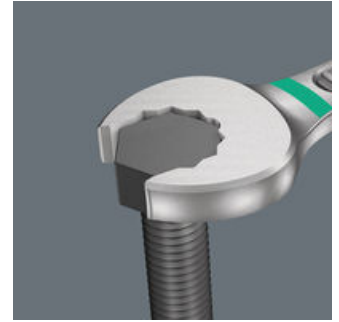

- 22-teiliges Ringmaulschlüssel Set - besonders geeignet für enge Bauräume
- Die spezielle Maulgeometrie erweitert die Ansetzmöglichkeiten des Werkzeugs
- Der geringe Rückholwinkel im Maul "packt" die Schraube alle 15°
- Schlanke, um 15° abgewinkelte Ringseite

Da die Bauräume bei Schraubarbeiten immer enger werden, sind Werkzeuge notwendig, mit denen die Anwender auch in solchen Situationen erfolgreich arbeiten können. Enge Bauräume erfordern zusätzliche Ansetzpunkte des Werkzeugs. Lassen sich also Maulschlüssel derart modifizieren, dass sich die Ansetzmöglichkeiten des Werkzeugs erhöhen? Durch die Kombination des um 7,5° geschwenkten Mauls und die Doppelsechskantgeometrie wird eine Verdopplung der Ansetzpunkte erzielt. Bei einer wiederholten 180°-Drehung des Schlüssels um die Längsachse während des Schraubens gibt es vier Ansetzmöglichkeiten und Muttern bzw. Schraubenköpfe können alle 15° "gepackt" werden. Der Joker 6003 mit seiner pffiffigen Maulgeometrie erweitert das Anwenderspektrum in engen Bauräumen deutlich. Den jeweiligen Ansetzpunkt findet der Joker 6003 nach jedem Wenden sozusagen von selbst. Die schlanke und dennoch robuste Ringseite ist um 15° zur Werkzeugachse abgewinkelt. Durch die hochwertige Oberflächenvergütung wird ein hoher und lang anhaltender Korrosionsschutz erzielt. Mit Werkzeugfinder Take it easy: Farbkennzeichnung nach Größen.

Der Ringmaulschlüssel Joker 6003 mit seiner besonderen Maulgeometrie - eine um 7,5° geschwenkte Maulseite und die Doppelsechskantgeometrie - verdoppelt die Ansetzmöglichkeiten bei wiederholter 180°-Drehung des Schlüssels um die Längsachse. Muttern bzw. Schraubenköpfe können alle 15° "gepackt" werden. Den jeweiligen Ansetzpunkt findet der Joker 6003 nach jedem Wenden sozusagen von selbst.

Doppelsechskant-Geometrie

Die Doppelsechskantgeometrie an der Maul- und der Ringseite sichert die formschlüssige Verbindung mit dem Schraubenkopf oder der Mutter und verringert die Abrutschgefahr.

Joker 6003: Abgewinkelte Ringseite