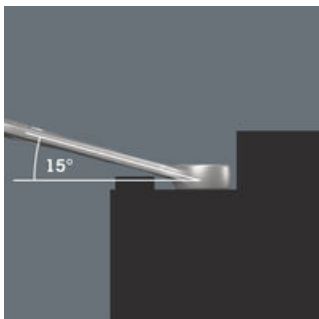

Der Ringmaulschlüssel Joker 6003 mit seiner besonderen Maulgeometrie - eine um 7,5° geschwenkte Maulseite und die Doppelsechskantgeometrie - verdoppelt die Ansetzmöglichkeiten bei wiederholter 180°-Drehung des Schlüssels um die Längsachse. Muttern bzw. Schraubenköpfe können alle 15° "gepackt" werden. Den jeweiligen Ansetzpunkt findet der Joker 6003 nach jedem Wenden sozusagen von selbst.

Joker 6003: Für weniger als 30° Schwenkwinkel

Durch die um 7,5° geschwenkte Maulseite, Doppelsechskantgeometrie und eine angepasste Anwendungsweise (Ansetzen - Schrauben - Drehen - erneut Ansetzen - Schrauben - Drehen usw.) können auch Schraubsituationen gelöst werden, die weniger als 30° Schwenkwinkel zulassen.

Doppelsechskant-Geometrie

Die Doppelsechskantgeometrie an der Maul- und der Ringseite sichert die formschlüssige Verbindung mit dem Schraubenkopf oder der Mutter und verringert die Abrutschgefahr.

Joker 6003: Abgewinkelte Ringseite

Die Ringseite ist um 15° zur Werkzeugachse abgewinkelt, um Verletzungen vorzubeugen.

Wera Werkzeugfinder Take it easy

Take it easy Werkzeugfinder mit Farbkennzeichnung nach Größen - zum einfachen und schnellen Finden des benötigten Werkzeugs. Größenleitsystem bei Werkzeugen für Innensechskantschrauben (Winkelschlüssel, Zyklus Bit-Nüsse), Außensechskantschrauben und -mutter (Joker Maulschlüssel, Zyklus Nüsse und Zyklus Nüsse mit Haltefunktion) und TORX® Schrauben (Winkelschlüssel, Zyklus Bit-Nüsse).