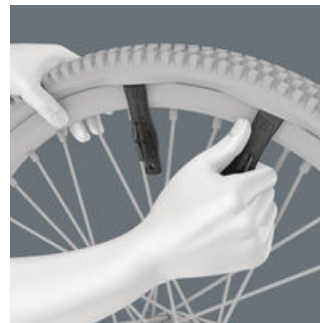

Fahrrad-Werkstätten und Radler aus Leidenschaft lieben das Schrauben am Fahrrad. Der Schraubwerkzeugspezialist Wera bietet mit dem Bicycle Set 1 ein Werkzeugsortiment, das dank kompakter und designorientierter textiler Falttasche sehr mobil ist und die gängigsten Schraubfälle am Fahrrad lösen kann. Die robuste Tasche enthält die Bit-Ratsche Zyklop Mini 1 und 10 Bits mit allen Vorteilen der Wera-Bit-Technologie, speziell auf die gängigsten Fahrradverschraubungen angepasst. Mit den glasfaserverstärkten Reifenhebern aus Kunststoff lassen sich die Reifen sicher von der Felge hebeln, ohne die Felge zu beschädigen.

**Schnelles Schrauben**

Mit der Zyklop Mini Bit-Ratsche können hohe Arbeitsgeschwindigkeiten erzielt werden. Hierzu trägt das Rändelrad bei, durch das sich das Verschrauben deutlich beschleunigen lässt, da die Bit-Ratsche erst beim abschließenden Anziehen der Schraube über den Griff bedient werden muss.

**Kleiner Rückholwinkel**

Feinzahnmechanik mit 60 Zähnen ermöglicht einen kleinen Rückholwinkel von 6° für präzises Arbeiten.

**Umschaltbar**

Einfache Links/Rechtsumschaltung.

**Geringe Bauhöhe**

Die niedrige Höhe ist ideal für alle besonders engen Einbausituationen.

**Reifen sicher von der Felge hebeln**

Mit den glasfaserverstärkten Reifenhebern aus Kunststoff lassen sich die Reifen sicher von der Felge hebeln, ohne die Felge zu beschädigen. Mit dem einen Reifenheber von der Felge abheben, in einer Speiche einhaken und mit dem zweiten Reifenheber den Reifen abziehen. Die beiden Reifenausheber lassen sich ineinanderklicken und gehen so nicht einzeln verloren.