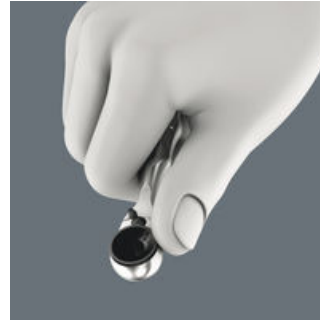

Fahrrad-Werkstätten und Radler aus Leidenschaft lieben das Schrauben am Fahrrad. Der Schraubwerkzeugspezialist Wera bietet mit dem Bicycle Set 1 ein Werkzeugsortiment, das dank kompakter und designorientierter textiler Falttasche sehr mobil ist und die gängigsten Schraubfälle am Fahrrad lösen kann. Die robuste Tasche enthält die Bit-Ratsche Zyklop Mini 1 und 10 Bits mit allen Vorteilen der Wera-Bit-Technologie, speziell auf die gängigsten Fahrradverschraubungen angepasst. Mit den glasfaserverstärkten Reifenhebern aus Kunststoff lassen sich die Reifen sicher von der Felge hebeln, ohne die Felge zu beschädigen.

**Schnelles Schrauben**

Mit der Zyklop Mini Bit-Ratsche können hohe Arbeitsgeschwindigkeiten erzielt werden. Hierzu trägt das Rändelrad bei, durch das sich das Verschrauben deutlich beschleunigen lässt, da die Bit-Ratsche erst beim abschließenden Anziehen der Schraube über den Griff bedient werden muss.

**Reifen sicher von der Felge hebeln**

Mit den glasfaserverstärkten Reifenhebern aus Kunststoff lassen sich die Reifen sicher von der Felge hebeln, ohne die Felge zu beschädigen. Mit dem einen Reifenheber von der Felge abheben, in einer Speiche einhaken und mit dem zweiten Reifenheber den Reifen abziehen. Die beiden Reifenausheber lassen sich ineinanderklicken und gehen so nicht einzeln verloren.